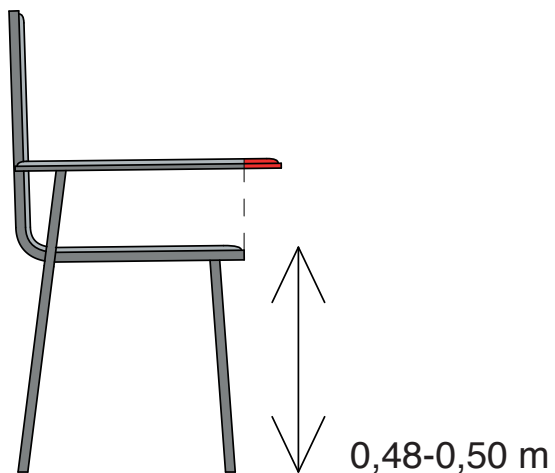

VÄNTRUM

Kontrastmarkering -

Pelare, skärmväggar, utskjutande föremål och funktioner (strömbrytare).

Inredning -

Placeras helst inte längs korridor (naturliga ledstråk). Vissa växter är allergena.

Höjder och hinder -