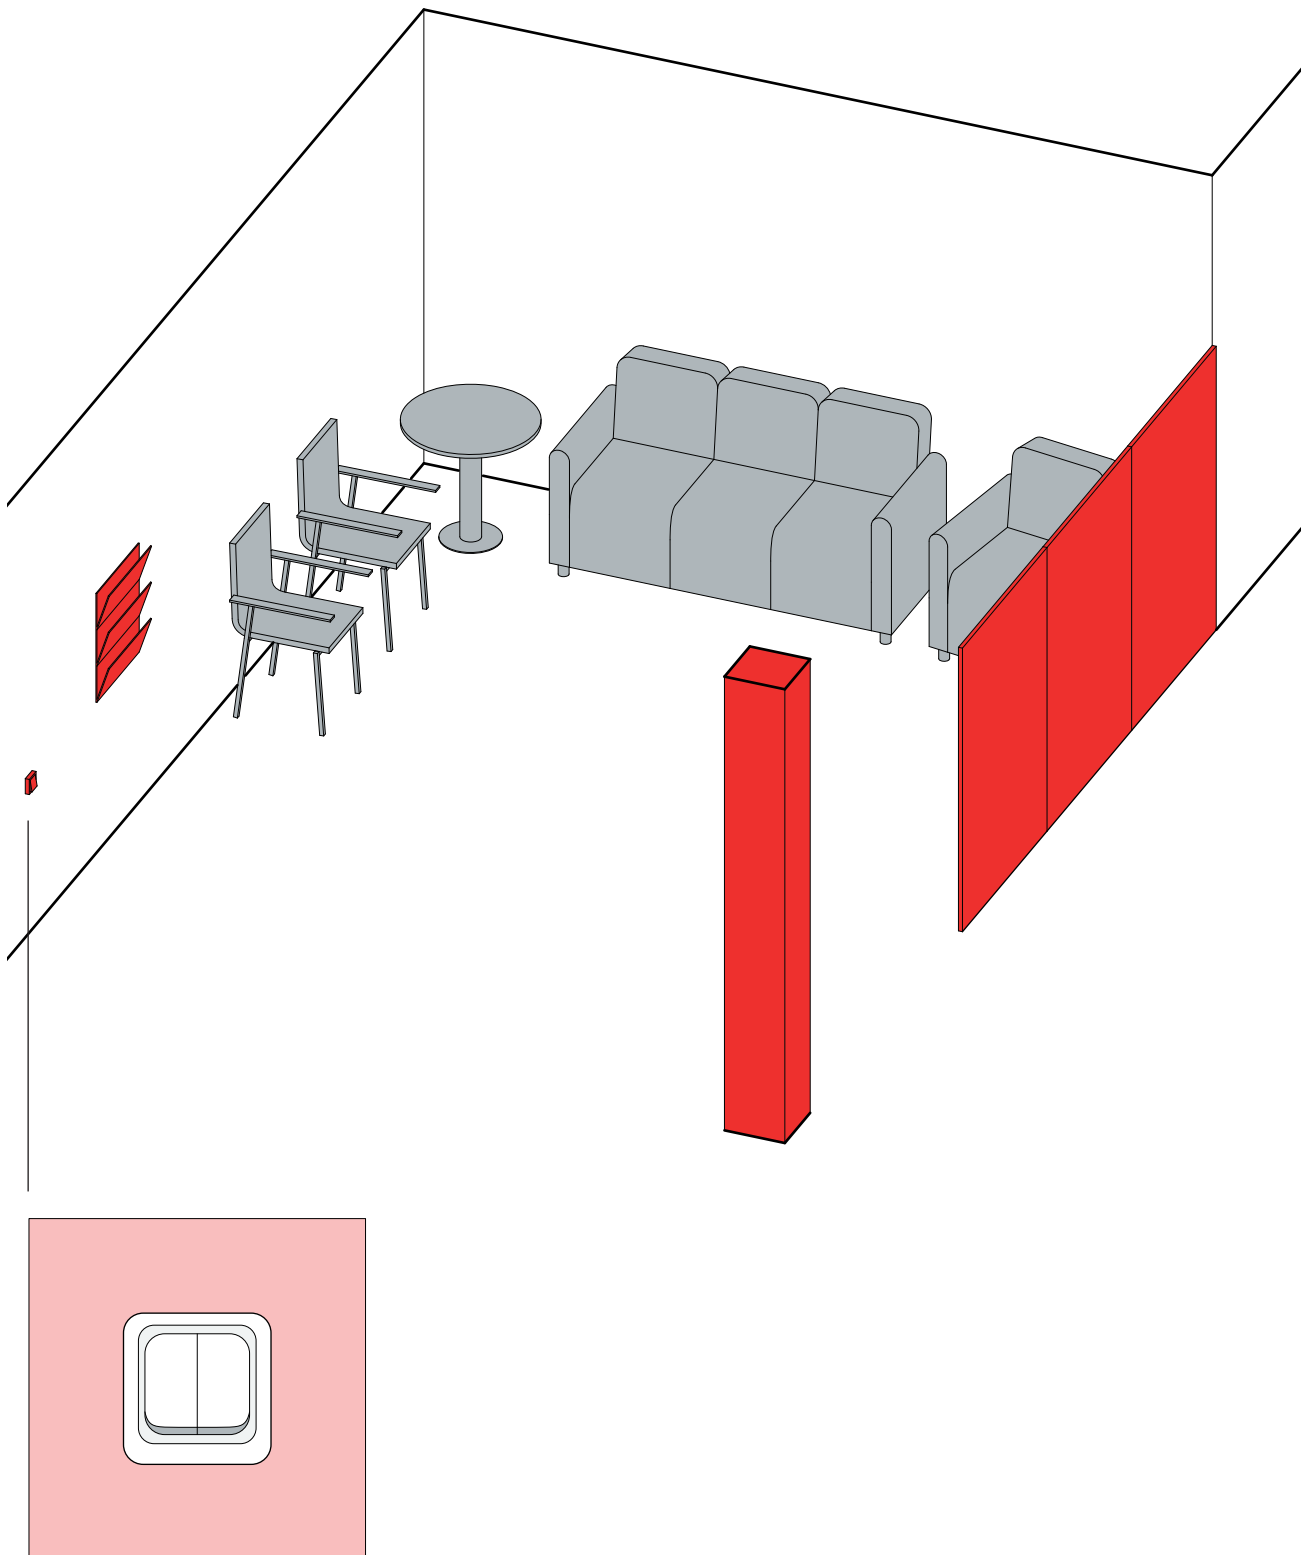

VÄNTRUM

Kontrastmarkering -

Pelare, skärmväggar, utskjutande föremål och funktioner (strömbrytare).

Inredning -

Placeras helst inte längs korridor (naturliga ledstråk). Vissa växter är allergena.

Höjder och hinder -

Föremål skall inte placeras så de hindrar tillgänglighet för alla.