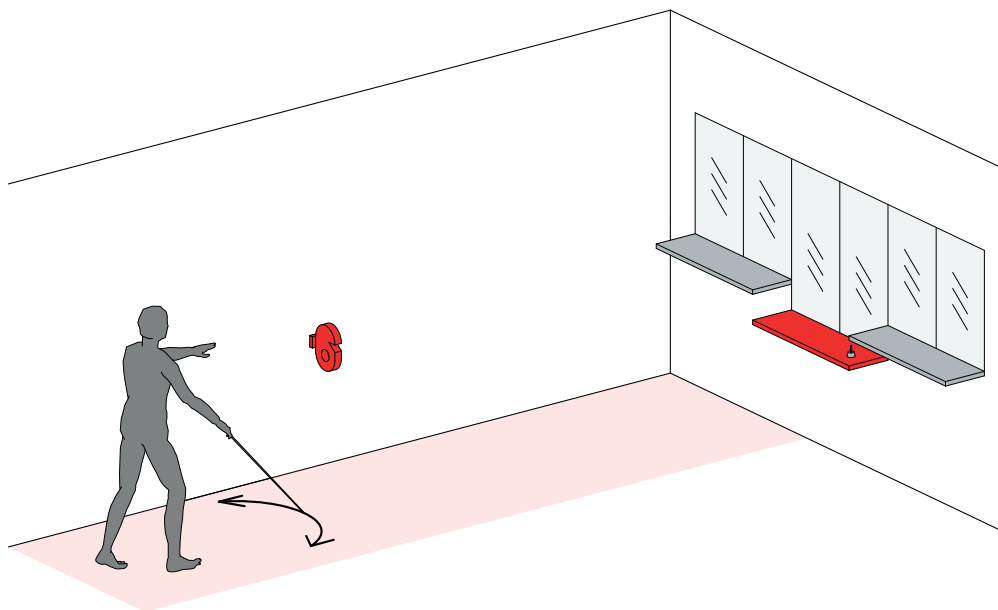

RECEPTION

Naturligt ledstråk, kontrastmarkering -

T. ex fria golv- och väggytor.

Anlagt ledstråk, kontrastmarkering -

Kännbart och ljushetskontrasterande med valrutor och stopprutor.

Nedsänkbar receptionsdisk -

1 meter fri bänkyta på 0,8 meters höjd kompletteras med stol.

Tillbehör receptionsdisk -

Ringklocka, käpphållare, teleslinga och uppskjutbar receptionslucka (vid inglasning).