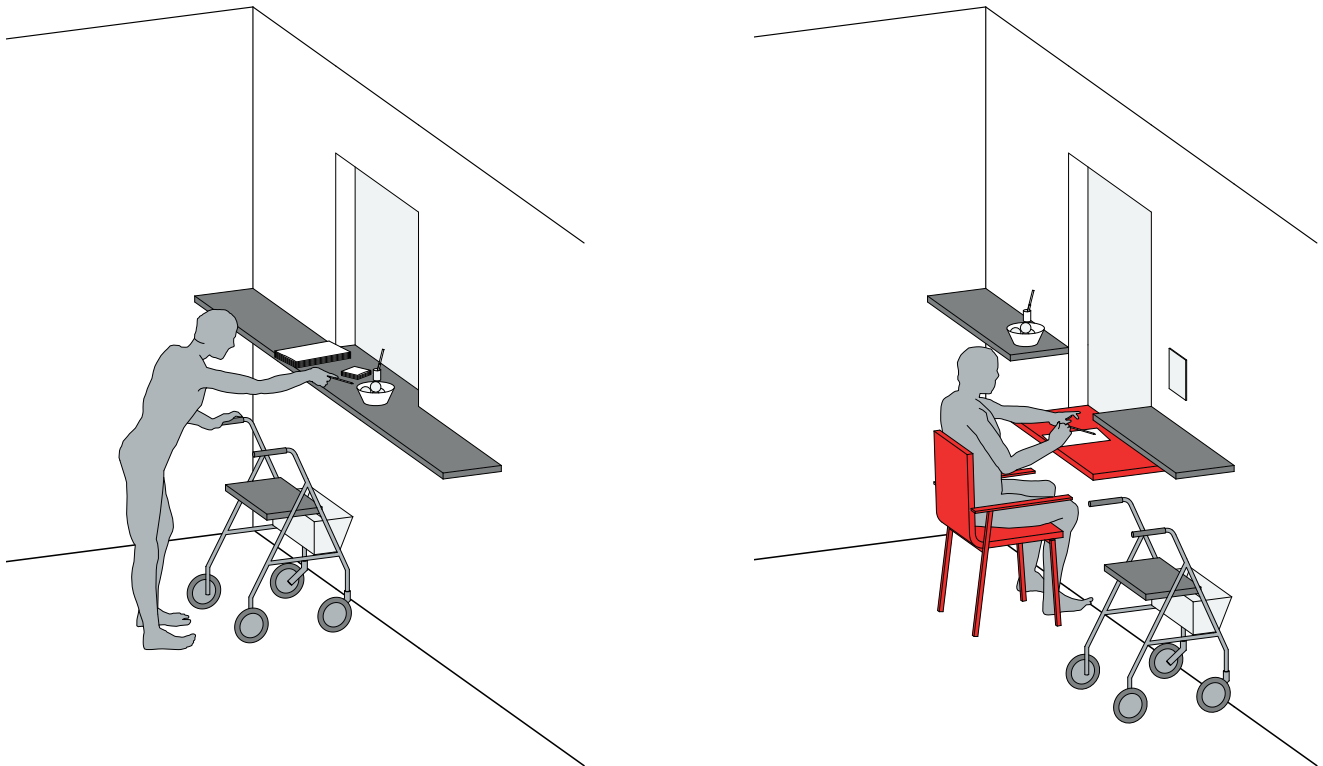

RECEPTION

Naturligt ledstråk, kontrastmarkering -

T. ex fria golv- och väggytor.

Anlagt ledstråk, kontrastmarkering -

Kännbart och ljushetskontrasterande med valrutor och stopprutor.

Nedsänkbar receptionsdisk -

1 meter fri bänkyta på 0,8 meters höjd kompletteras med stol.

Tillbehör receptionsdisk -

Ringklocka, käpphållare, teleslinga och uppskjutbar receptionslucka (vid inglasning).