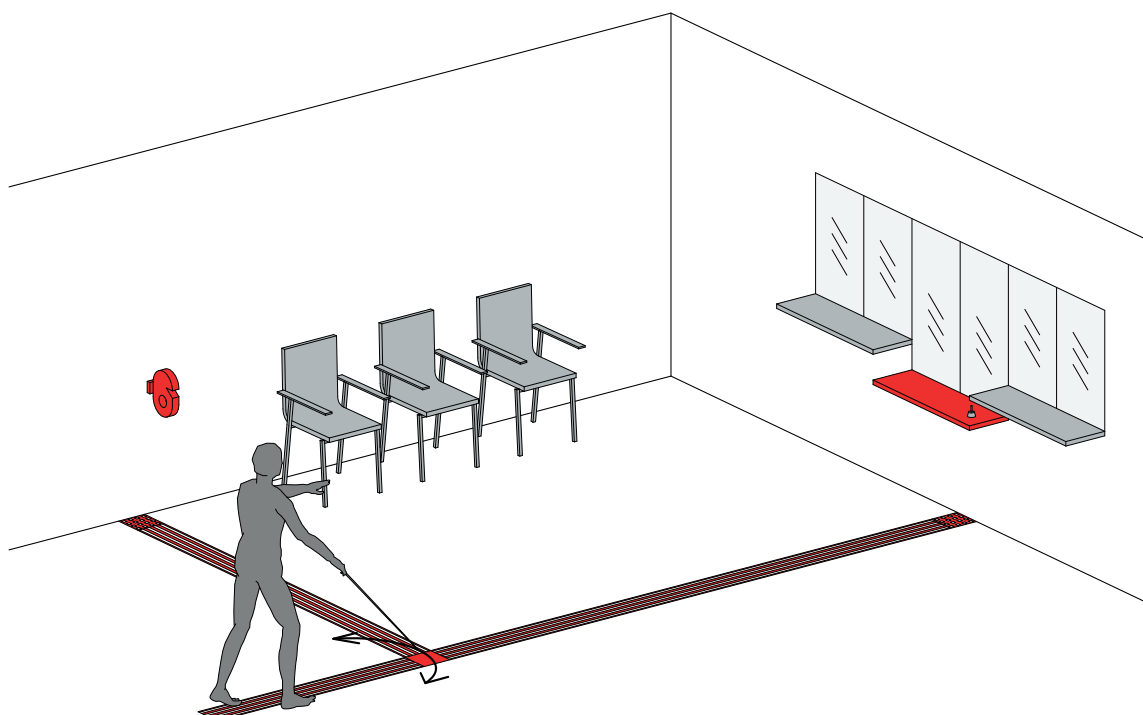

RECEPTION

Naturligt ledstråk, kontrastmarkering -

T. ex fria golv- och väggytor.

Anlagt ledstråk, kontrastmarkering -

Kännbart och ljushetskontrasterande med valrutor och stopprutor.

Nedsänkbar receptionsdisk -

1 meter fri bänkyta på 0,8 meters höjd kompletteras med stol.

Tillbehör receptionsdisk -

Ringklocka, käpphållare, teleslinga och uppskjutbar receptionslucka (vid inglasning).